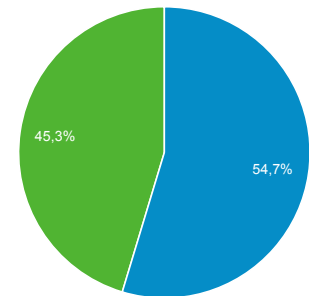

01 gen 2017 - 31 gen 2017

Panoramica del pubblico

Tutti gli utenti
100,00% Sessioni

Panoramica

■ New Visitor ■ Returning Visitor

Lingua	Sessioni	% Sessioni
1. it-it	7.060	48,49%
2. it	6.742	46,30%
3. en-us	495	3,40%
4. en-gb	79	0,54%
5. es	19	0,13%
6. fr	19	0,13%
7. pt-br	17	0,12%
8. de-de	14	0,10%
9. en	12	0,08%
10. (not set)	9	0,06%