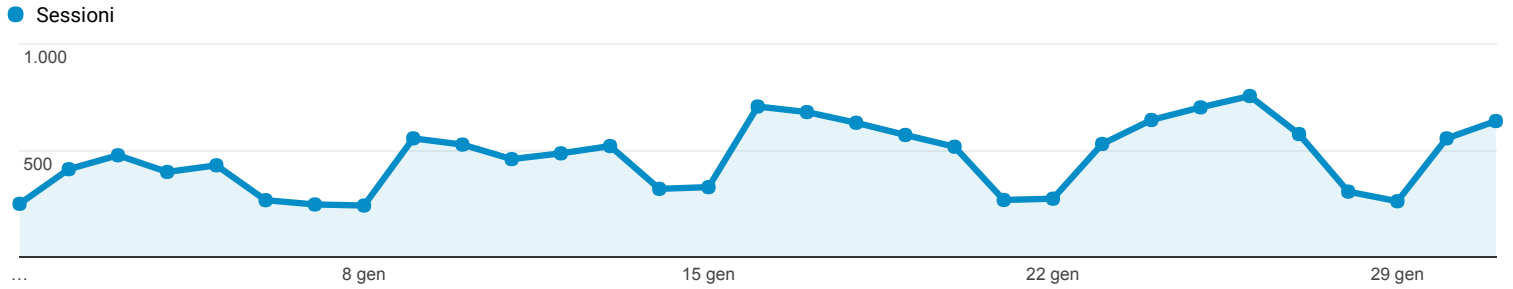

01 gen 2017 - 31 gen 2017

Panoramica del pubblico

Tutti gli utenti
100,00% Sessioni

Panoramica

■ New Visitor ■ Returning Visitor

Lingua	Sessioni	% Sessioni
1. it-it	7.060	48,49%
2. it	6.742	46,30%
3. en-us	495	3,40%
4. en-gb	79	0,54%
5. es	19	0,13%
6. fr	19	0,13%
7. pt-br	17	0,12%
8. de-de	14	0,10%
9. en	12	0,08%
10. (not set)	9	0,06%